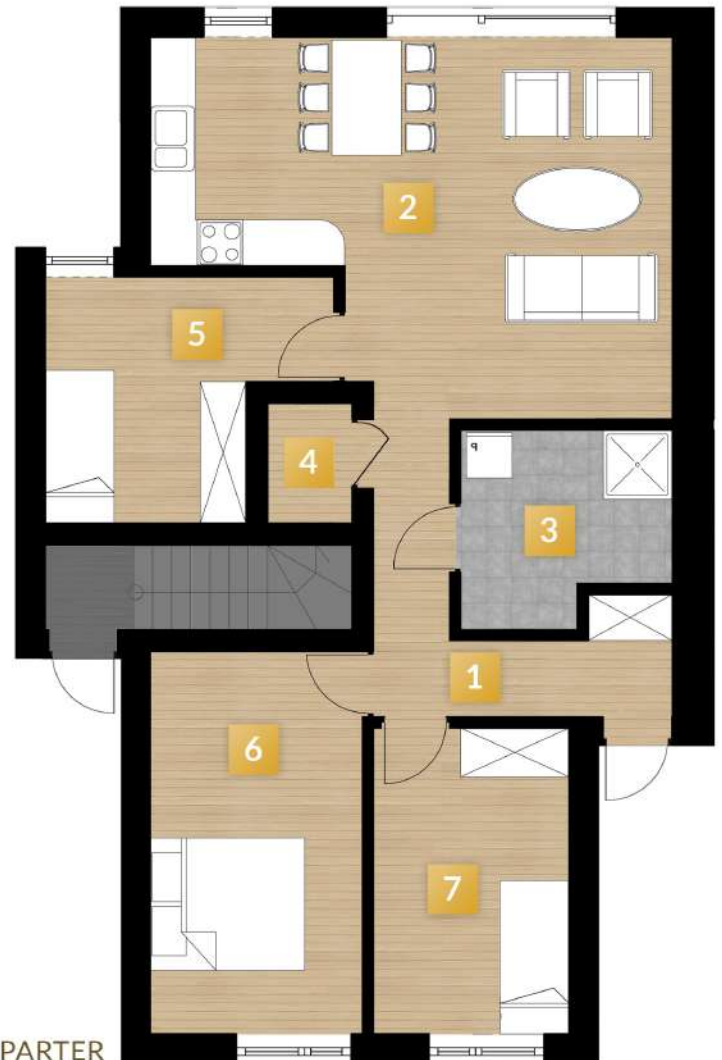

NOVA CHODZIESKA 2

ADRES: ul. Chodzieska, Warszawa

NUMER LOKALU: 11

POWIERZCHNIA LOKALU: 77,90m²

POZIOM: PARTER

ZESTAWIENIE POMIESZCZEŃ

1	KORYTARZ	7,04m ²
2	SALON Z ANEKSEM KUCHENNYM	28,66m ²
3	ŁAZIENKA	6,45m ²
4	POMIESZCZENIE GOSPODARCZE	1,73m ²
5	POKÓJ	10,00m ²
6	POKÓJ	13,82m ²
7	POKÓJ	10,20m ²
POWIERZCHNIA CAŁKOWITA		77,90m ²

PARTER