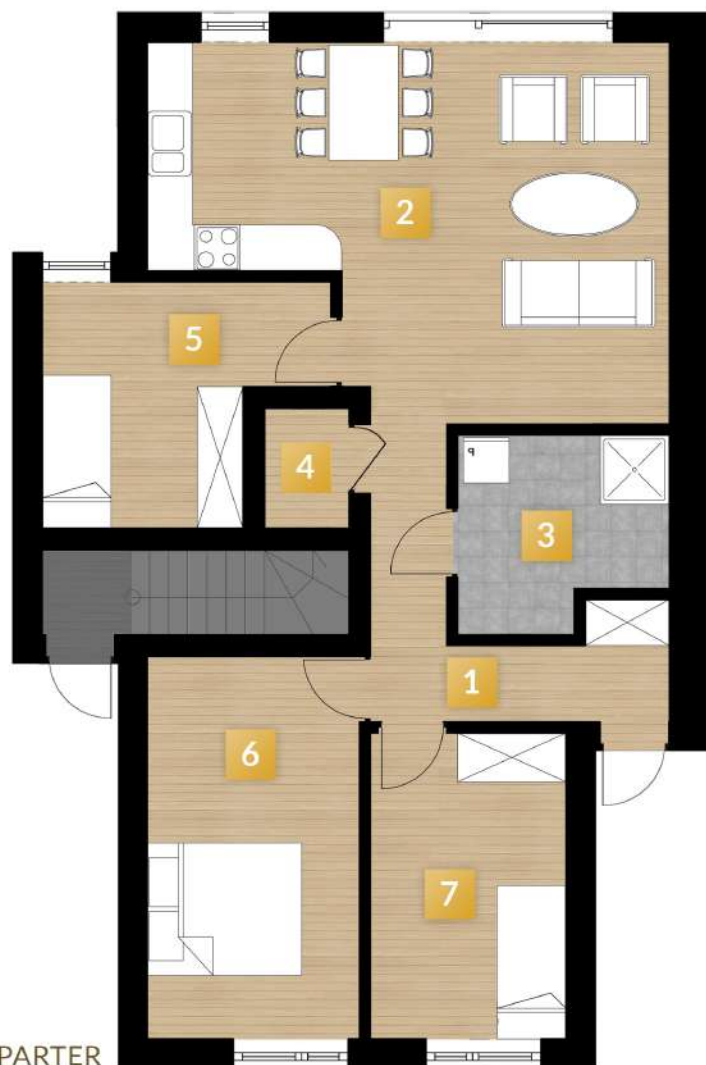

# NOVA CHODZIESKA 2

ADRES: ul. Chodzieska, Warszawa

NUMER LOKALU: 3

POWIERZCHNIA LOKALU: 77,90m<sup>2</sup>

POZIOM: PARTER

## ZESTAWIENIE POMIESZCZEŃ

1	KORYTARZ	7,04m <sup>2</sup>
2	SALON Z ANEKSEM KUCHENNYM	28,66m <sup>2</sup>
3	ŁAZIENKA	6,45m <sup>2</sup>
4	POMIESZCZENIE GOSPODARCZE	1,73m <sup>2</sup>
5	POKÓJ	10,00m <sup>2</sup>
6	POKÓJ	13,82m <sup>2</sup>
7	POKÓJ	10,20m <sup>2</sup>
POWIERZCHNIA CAŁKOWITA		77,90m <sup>2</sup>

PARTER